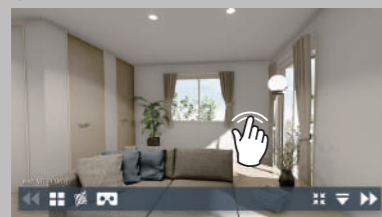

素材の質感や凹凸などをリアルに表現した3D映像を360°自由に見回す事が可能な魅力的なツールです。インターネット環境さえあれば、パソコン・タブレット・スマートフォンなどの各種デバイスのWebブラウザで、お手軽に臨場感のあるVR映像をご覧いただけます。

内装の仕上げにこだわりの強いお客様へのプレゼンテーションなどに是非ご活用ください。

専用サイトのURL
をメールでお送りさ
せていただきます。

インターネット環境があれば、パソコンはもちろんのことタブレット・スマートフォンなどの各種デバイスのWebブラウザを通して、高画質でハイクオリティなVR映像をお手軽にご覧いただけます。

さらに、スマートフォンをVRグラスに装着してご覧いただければ、実際にそのシーンの中に入り込んだような、臨場感のあるVR映像を体験していただけます。

WebVRサンプル

スマートフォンでのWebVR使用方法

① スワイプ操作で見る

画面をスワイプすると360°見渡すことができます。

② ジャイロ操作で見る

スマートフォンの動きに合わせて画面が動きます。(指でスワイプしても画面が動きます)

ジャイロ操作
切り替えボタン

シーン切り替え
ボタン

③ VRゴーグルにセットして見る

立体感のあるVR体験ができます。スマートフォンの動きに合わせて画面が動きます。

VRゴーグル用2眼表示切り替えボタン

【VRゴーグル用2眼表示】

ウォークスルムービー とは

実際の建物や街中を歩いているような感覚で、イメージをより明確にお客様に伝えることができる非常に有効なツールです。

集合住宅などの高額案件向けのプレゼンテーションや、競合対策の一環として、あるいはイベントや販促用ツールとして是非ご活用ください。